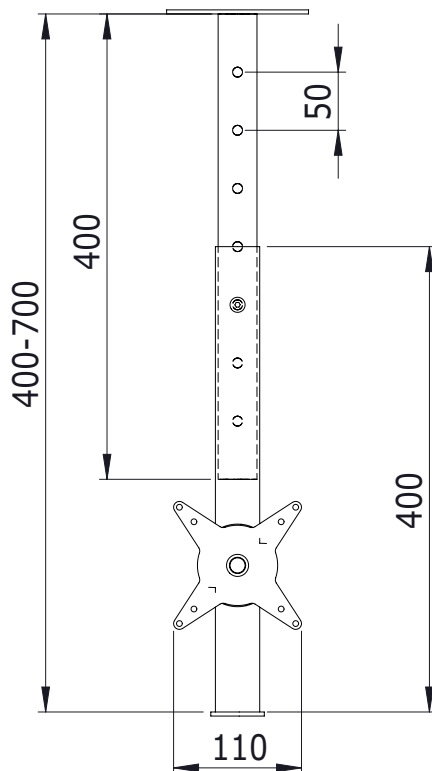

Datasheet 52.562

2,800

450x180x140

≤24"W

285

360°

180°

180°

15

75/100