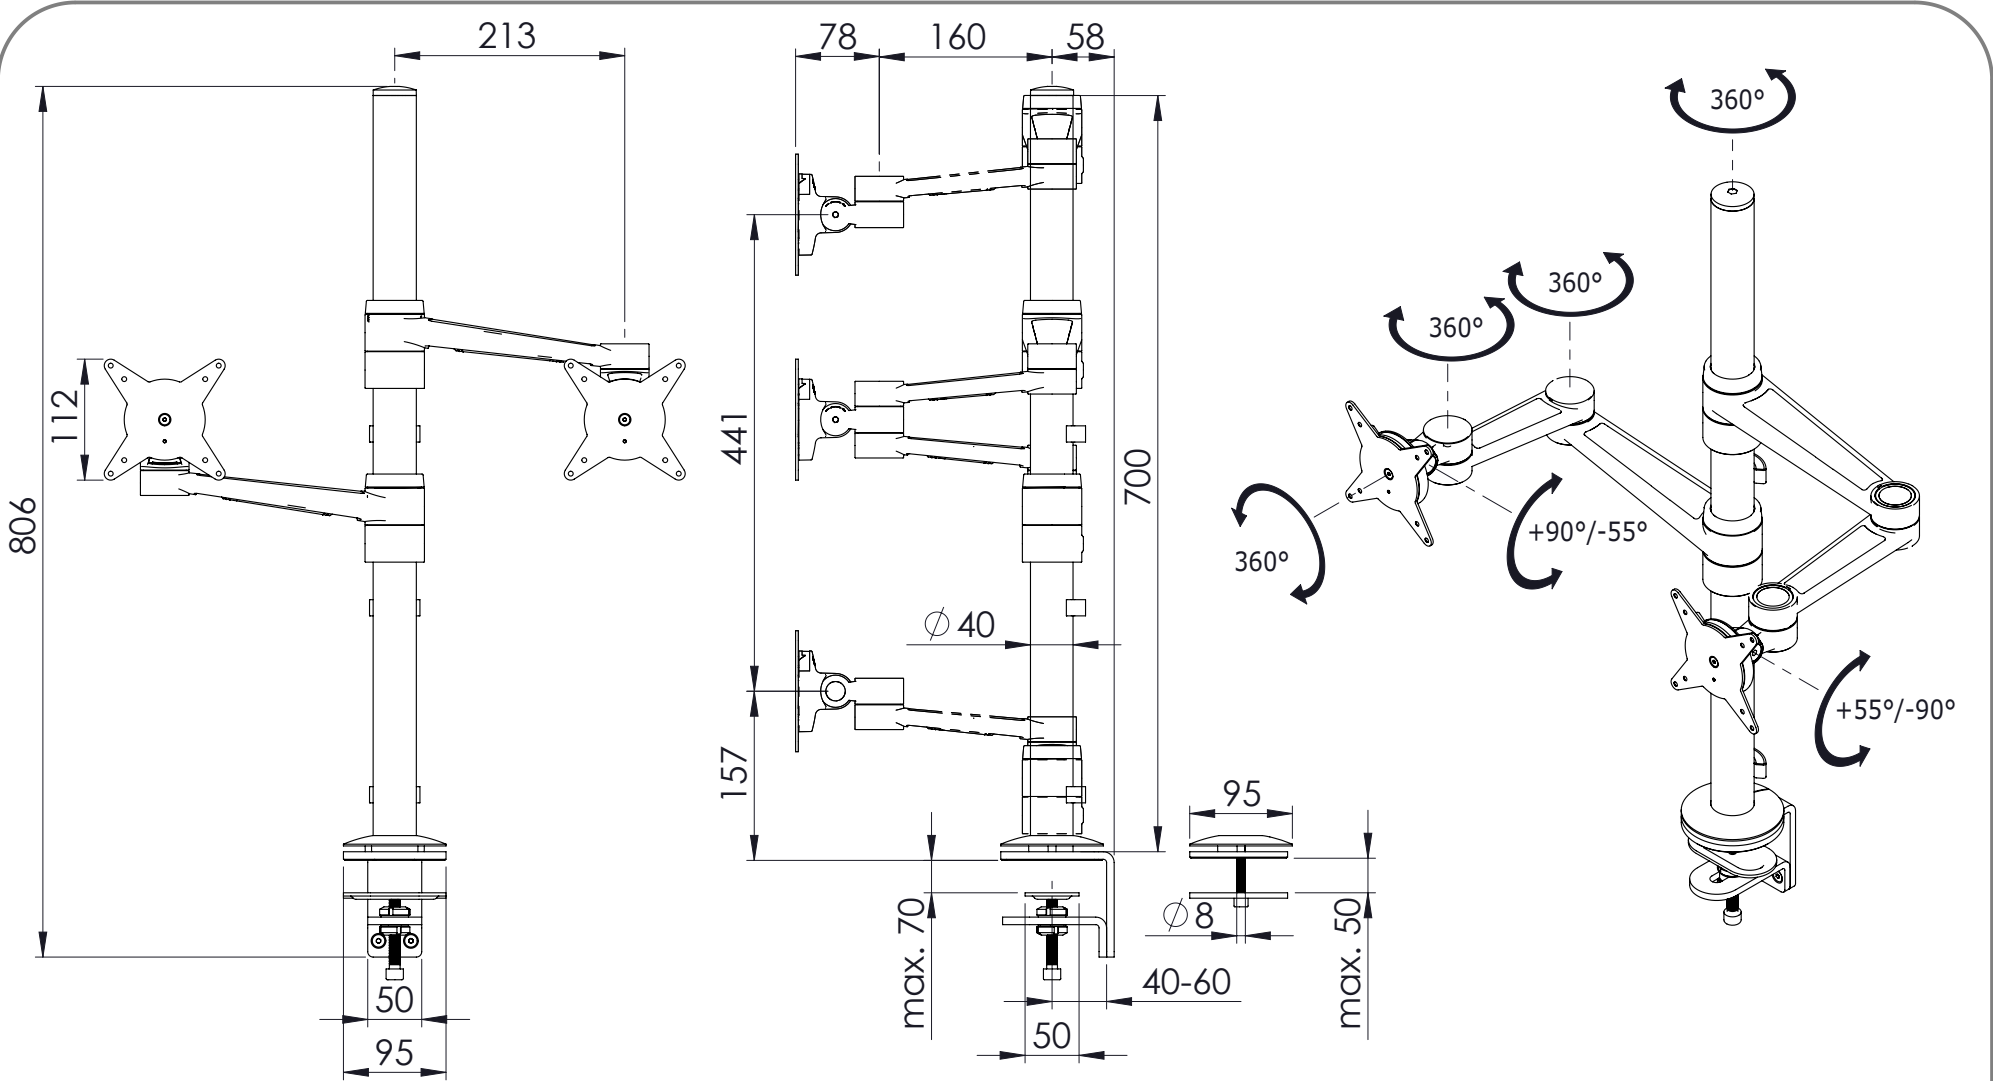

# Datasheet 58142

4,491 898x313x159

$\leq 24''W$  441 360° +55°/-55° 360° max kg 8 VESA 75/100