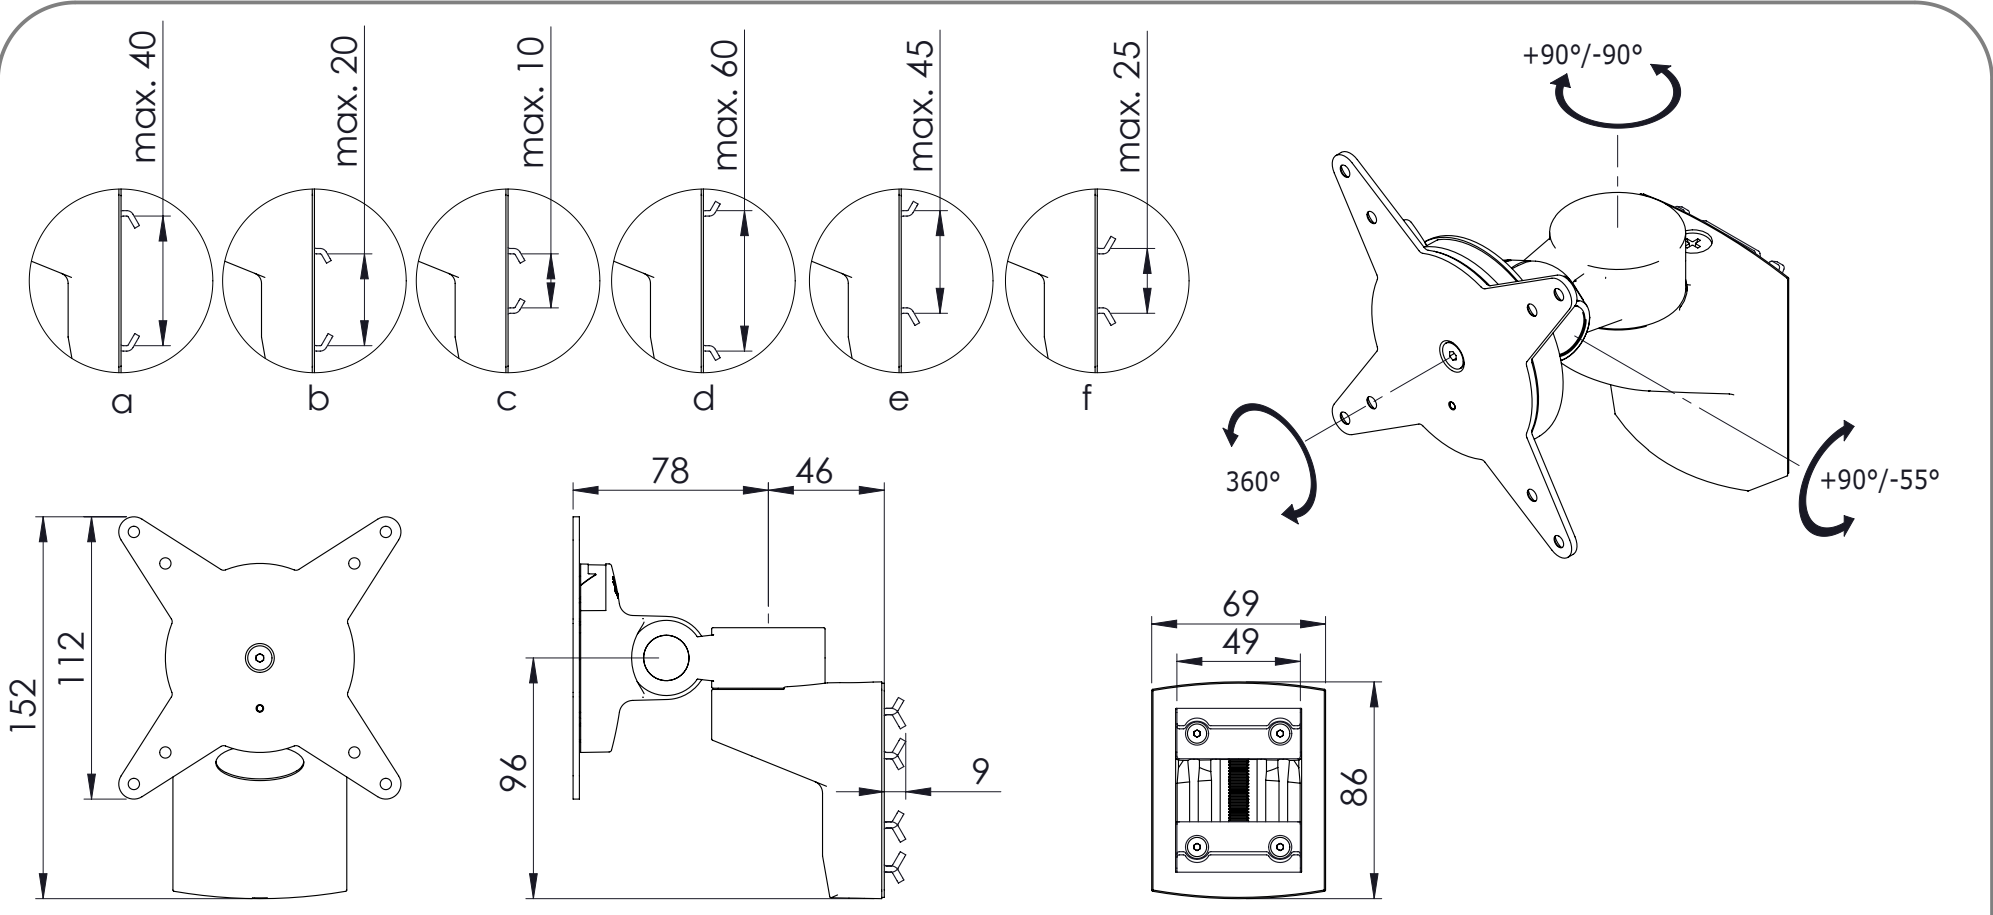

Datasheet 58402

0,857

212x181x128

≤24"W

0

360°

+90°/-55°

+90°/-90°