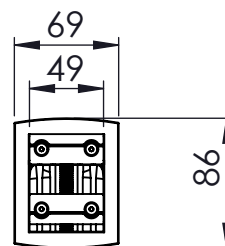

Datasheet 58512

1,700

477x153x145

≤24"W

240

360°

+90°/-55°

+90°/-90°