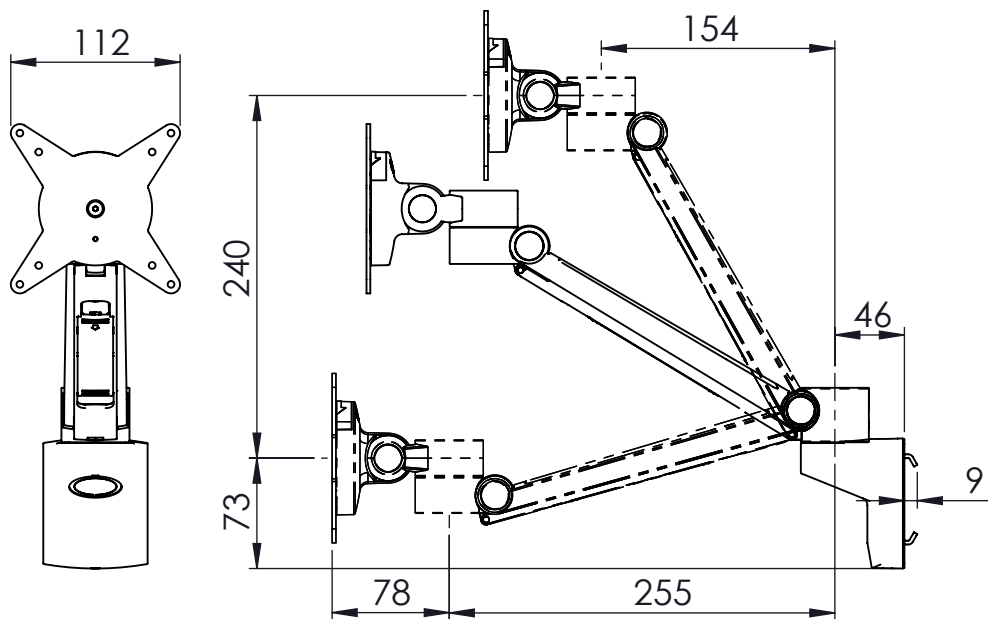

Datasheet 58512

1,700

477x153x145

≤24"W

240

360°

+90°/-55°

+90°/-90°