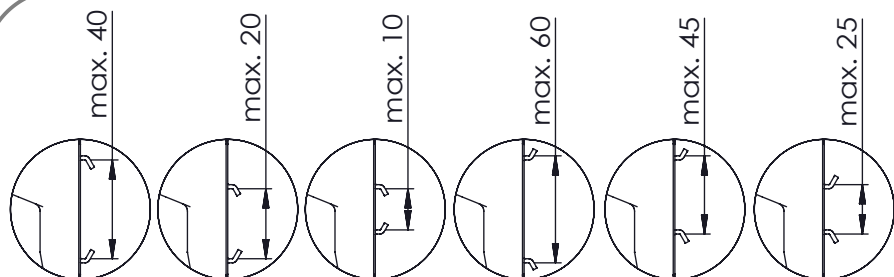

Datasheet 58512

1,700

477x153x145

≤24"W

240

360°

+90°/-55°

+90°/-90°