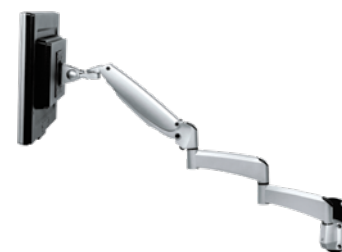

## Bracci porta monitor

I Viewmaster bracci porta monitor ad alta precisione, progettati per l'equilibrio ma fabbricati in lega di alluminio ADC-10 ad alta resistenza, non rinunciano a qualità, abilità ed ergonomia. Il sofisticato meccanismo parallelo le consente di regolare agevolmente il braccio all'altezza desiderata, quasi senza alcuno sforzo, e senza dover regolare lo schermo. Bracci affidabili e ben equilibrati, conformi agli standard ergonomici più severi.

## Viewmaster braccio porta monitor - parete 22

- Regolazione dinamica dell'altezza
- Regolazione profondità condizionata
- Regolazione altezza con molla a gas
- Capacità peso: 4,5 - 10 kg

57.222 argento € 199,00

## Viewmaster braccio porta monitor - parete 25

- Regolazione dinamica dell'altezza
- Regolazione profondità indipendente
- Regolazione altezza con molla a gas
- Capacità peso: 4,5 - 10 kg

57.252 argento € 239,00

## Viewmaster braccio porta monitor - parete 28

- Regolazione dinamica dell'altezza
- Regolazione profondità indipendente aumentata
- Regolazione altezza con molla a gas
- Capacità peso: 4,5 - 10 kg

57.282 argento € 269,00