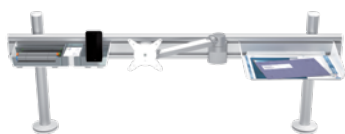

Viewlite binario - scrivania 70

- Il 3° livello crea spazio sulla scrivania
- Larghezza binario 120 cm
- Adatto per max. 3 accessori

58.702 argento-bianco € 259,00