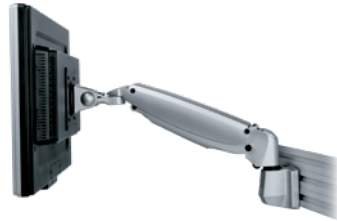

## Bracci porta monitor

I Viewmaster bracci porta monitor ad alta precisione, progettati per l'equilibrio ma fabbricati in lega di alluminio ADC-10 ad alta resistenza, non rinunciano a qualità, abilità ed ergonomia. Il sofisticato meccanismo parallelo le consente di regolare agevolmente il braccio all'altezza desiderata, quasi senza alcuno sforzo, e senza dover regolare lo schermo. Bracci affidabili e ben equilibrati, conformi agli standard ergonomici più severi.

## Viewmaster braccio porta monitor - parete 25

- Regolazione dinamica dell'altezza
- Regolazione profondità indipendente
- Regolazione altezza con molla a gas
- Capacità peso: 4,5 - 10 kg

57.252 argento € 239,00

## Viewmaster braccio porta monitor - parete 28

- Regolazione dinamica dell'altezza
- Regolazione profondità indipendente aumentata
- Regolazione altezza con molla a gas
- Capacità peso: 4,5 - 10 kg

57.282 argento € 269,00

### Viewmaster braccio porta monitor - binario 10

- Regolazione dinamica dell'altezza
- Regolazione profondità condizionata
- Regolazione altezza con molla a gas
- Capacità peso: 2,5 - 8 kg

57.102 argento € 209,00