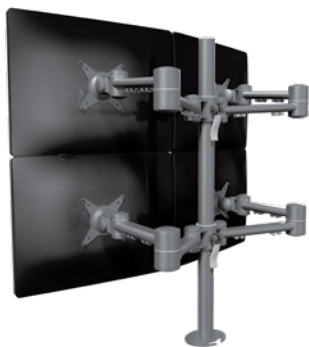

### Viewmate braccio porta monitor - scrivania 63

- Regolazione statica dell'altezza
- Regolazione profondità indipendente
- Regolazione altezza con leva morsetto

52.632 argento € 179,00

### Viewmate braccio porta monitor - scrivania 67

- Regolazione statica dell'altezza
- Profondità fissa
- Regolazione altezza con leva morsetto

52.672 argento € 119,00

### Viewmate braccio porta monitor - scrivania 68

- Regolazione statica dell'altezza
- Regolazione profondità indipendente
- Regolazione altezza con leva morsetto

52.682 argento € 189,00

### Viewmate braccio porta monitor - scrivania 62

- Regolazione statica dell'altezza
- Regolazione profondità indipendente
- Regolazione altezza con leva morsetto

52.622 argento € 319,00