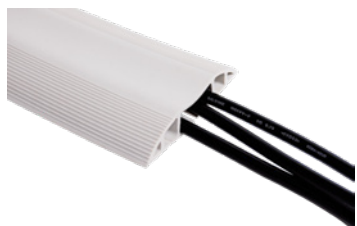

### Addit canalina proteggi cavi - angolare 48

- Protettore e guida cavo in alluminio
- Adatto per 10 cavi con 7 mm di spessore
- Accesso superiore

31.482 argento € 139,00

### Addit proteggi cavi 150 cm 15

- Protettore e guida cavo sintetico
- Adatto per 6 cavi con 7 mm di spessore
- Accesso inferiore

31.150 grigio € 23,00  
31.153 nero € 23,00