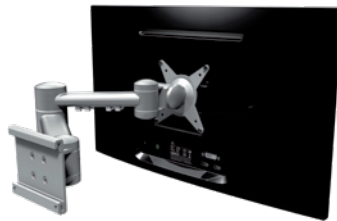

Viewmate braccio porta monitor - binario 14

- Altezza fissa
- Regolazione profondità indipendente
- Esclusivamente per Viewmate binario

52.142 argento € 89,00