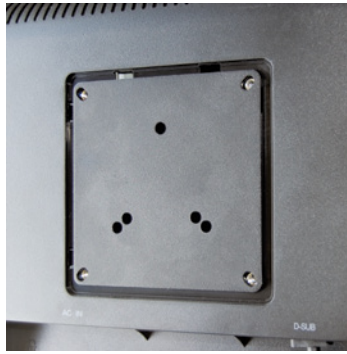

Viewmaster adattatore fissag. VESA rientrante - opzione 98

- Adattatore per VESA 75 x 75 mm
- Per fissaggi VESA rientrante

53.983   nero   € 19,00