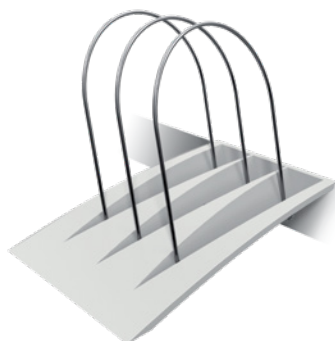

Viewmate porta raccoglitori - opzione 18

- Supporta fino a 3 raccoglitori
- Facile da spostare
- Fissaggio al binario

52.180 bianco € 19,00