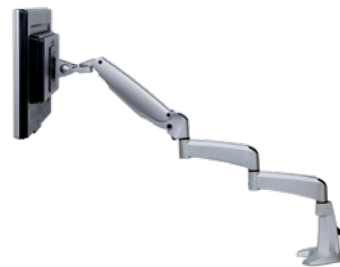

## viewmaster

Bracci porta monitor

Sistema multi-monitor

## Bracci porta monitor

I Viewmaster bracci porta monitor ad alta precisione, progettati per l'equilibrio ma fabbricati in lega di alluminio ADC-10 ad alta resistenza, non rinunciano a qualità, abilità ed ergonomia. Il sofisticato meccanismo parallelo le consente di regolare agevolmente il braccio all'altezza desiderata, quasi senza alcuno sforzo, e senza dover regolare lo schermo. Bracci affidabili e ben equilibrati, conformi agli standard ergonomici più severi.

### Viewmaster braccio porta monitor - scrivania 16

- Regolazione dinamica dell'altezza
- Regolazione profondità indipendente
- Regolazione altezza con molla a gas
- Capacità peso: 6,4 - 13,6 kg

57.162 argento € 439,00

### Viewmaster braccio porta monitor - scrivania 15

- Regolazione dinamica dell'altezza
- Regolazione profondità indipendente
- Regolazione altezza con molla a gas
- Capacità peso: 4,5 - 10 kg

57.152 argento € 249,00