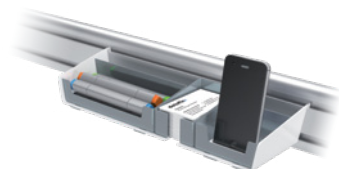

Viewlite porta accessori - opzione 75

- Pratico spazio per riporre oggetti
- Facile da spostare
- Fissaggio al binario

58.750 bianco € 79,00