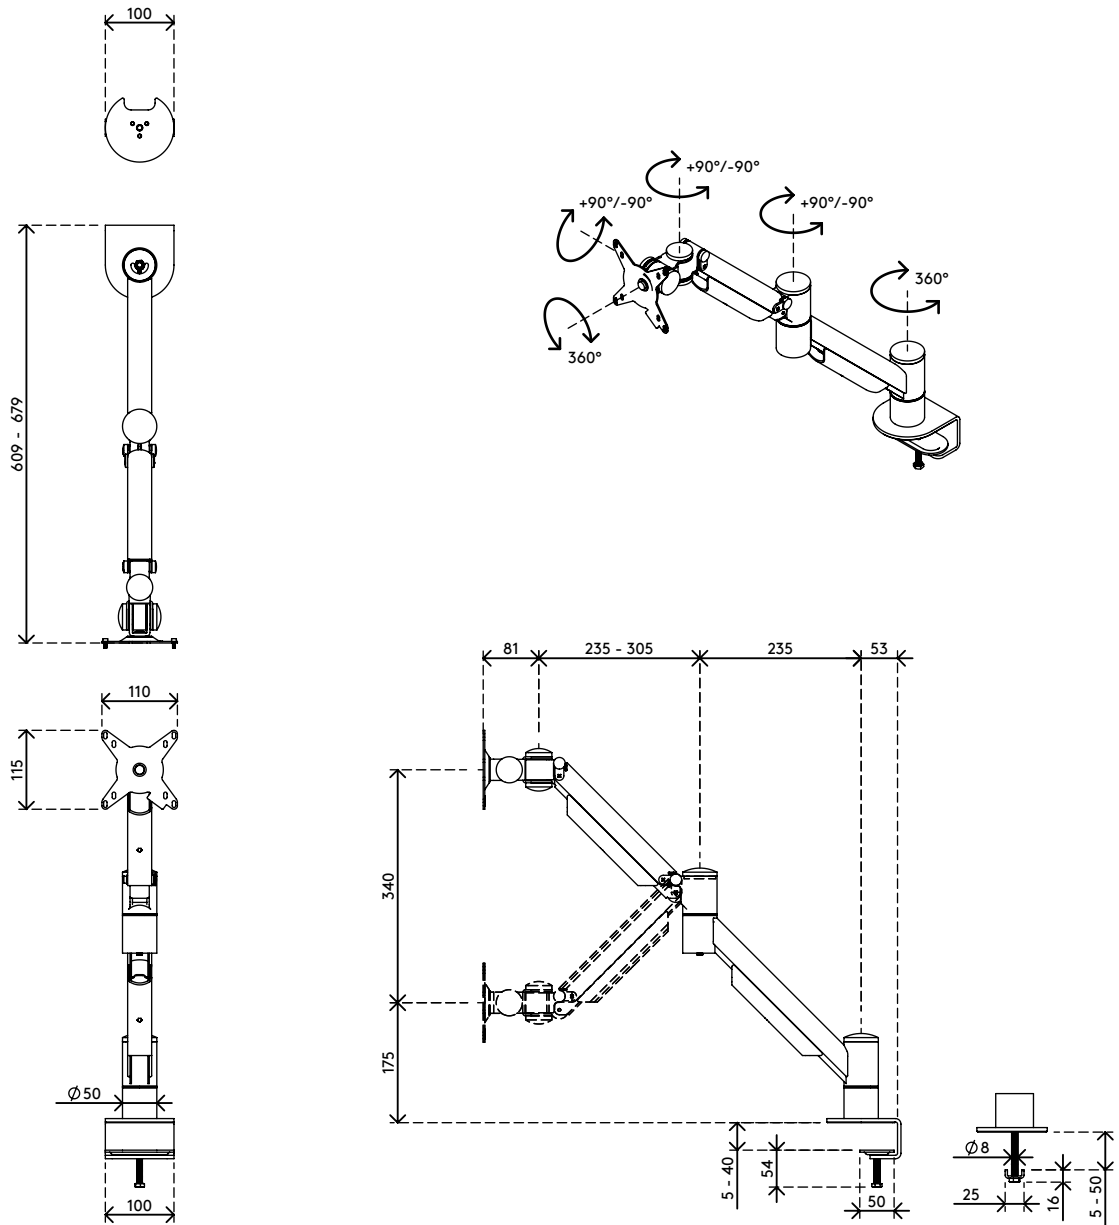

viewmate^x

52.832

Viewmate plus braccio porta monitor - scrivania 832

Questo braccio porta monitor fa muovere il suo monitor in su e in giù usando semplicemente la punta delle dita e ciò permette di impostare facilmente la posizione più comoda. Inoltre, non richiede manutenzione ed è adatto a quasi tutti i monitor. È una soluzione dal design ergonomico, robusta, economica e di facile utilizzo.

- È dotato di una molla a trazione in acciaio inox estremamente durevole
- Intervallo di regolazione dinamica dell'altezza di 340 mm
- Regolazione profondità indipendente
- Gestione dei cavi integrata
- Componenti principali in acciaio
- Compatibile con VESA MIS-D 75 x 75/100 x 100 mm
- Monitor: inclinazione +90°/-90°, orientabile 360°, rotazione 360°
- Braccio: orientabile 360°
- Limitatore di movimento laterale del braccio preimpostato a +90°/-90° (può essere disattivato)
- Capacità peso min. 2 kg - max. 8 kg per ciascun monitor
- Dimensioni massime monitor: altezza 1000 mm
- Dotato di fissaggio con morsetto a scrivania e fissaggio per scrivania con foro passante
- Adatto per scrivanie con spessore compreso tra 5 e 40 (morsetto) o 50 mm (foro passante)

dataflex^x

feeling at work

viewmate

340 mm (13,4")

+90°/-90°

+90°/-90°

360°

1000 mm (39,4")

75 x 75/100 x 100

2 - 8 kg

Viewmate plus braccio porta monitor - scrivania 832

2017/07/05

52.832

 460 x 270 x 320 mm

 1 pcs

 argento