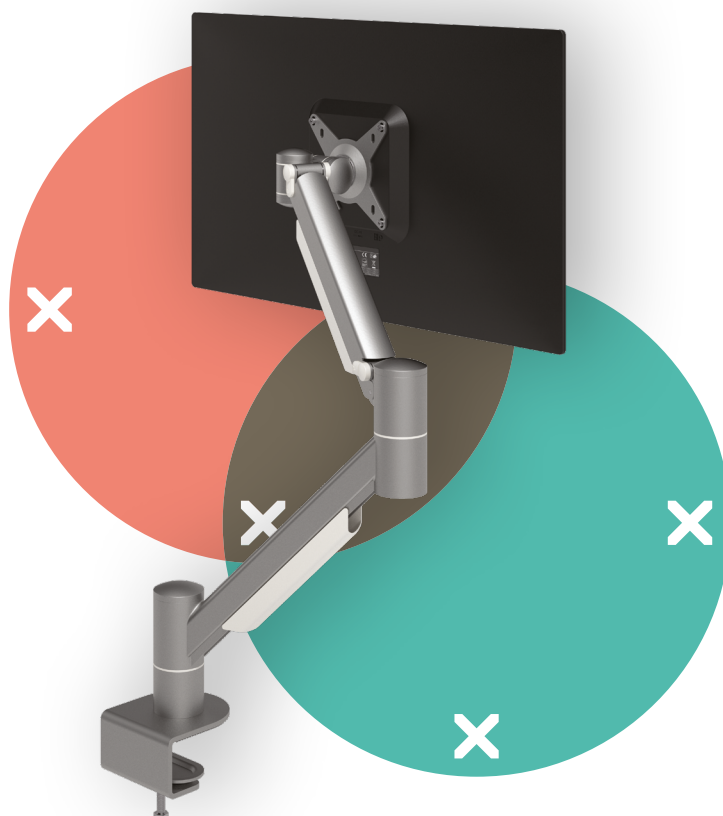

viewmate^x

52.832

Viewmate plus braccio porta monitor - scrivania 832

Questo braccio porta monitor fa muovere il suo monitor in su e in giù usando semplicemente la punta delle dita e ciò permette di impostare facilmente la posizione più comoda. Inoltre, non richiede manutenzione ed è adatto a quasi tutti i monitor. È una soluzione dal design ergonomico, robusta, economica e di facile utilizzo.

- È dotato di una molla a trazione in acciaio inox estremamente durevole
- Intervallo di regolazione dinamica dell'altezza di 340 mm
- Regolazione profondità indipendente
- Gestione dei cavi integrata
- Componenti principali in acciaio
- Compatibile con VESA MIS-D 75 x 75/100 x 100 mm
- Monitor: inclinazione +90°/-90°, orientabile 360°, rotazione 360°
- Braccio: orientabile 360°
- Limitatore di movimento laterale del braccio preimpostato a +90°/-90° (può essere disattivato)
- Capacità peso min. 2 kg - max. 8 kg per ciascun monitor
- Dimensioni massime monitor: altezza 1000 mm
- Dotato di fissaggio con morsetto a scrivania e fissaggio per scrivania con foro passante
- Adatto per scrivanie con spessore compreso tra 5 e 40 (morsetto) o 50 mm (foro passante)

dataflex^x

feeling at work

viewmate

340 mm (13,4")

+90°/-90°

+90°/-90°

360°

1000 mm (39,4")

75 x 75/100 x 100

2 - 8 kg

Viewmate plus braccio porta monitor - scrivania 832

2017/07/05

52.832

 460 x 270 x 320 mm

 1 pcs

 argento