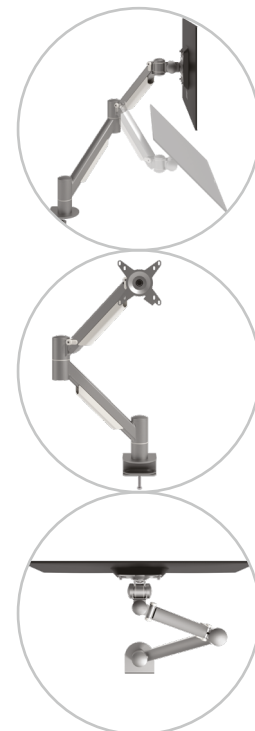

viewmate^x

52.832

Viewmate plus braccio porta monitor - scrivania 832

Questo braccio porta monitor fa muovere il suo monitor in su e in giù usando semplicemente la punta delle dita e ciò permette di impostare facilmente la posizione più comoda. Inoltre, non richiede manutenzione ed è adatto a quasi tutti i monitor. È una soluzione dal design ergonomico, robusta, economica e di facile utilizzo.

- È dotato di una molla a trazione in acciaio inox estremamente durevole
- Intervallo di regolazione dinamica dell'altezza di 340 mm
- Regolazione profondità indipendente
- Gestione dei cavi integrata
- Componenti principali in acciaio
- Compatibile con VESA MIS-D 75 x 75/100 x 100 mm
- Monitor: inclinazione +90°/-90°, orientabile 360°, rotazione 360°
- Braccio: orientabile 360°
- Limitatore di movimento laterale del braccio preimpostato a +90°/-90° (può essere disattivato)
- Capacità peso min. 2 kg - max. 8 kg per ciascun monitor
- Dimensioni massime monitor: altezza 1000 mm
- Dotato di fissaggio con morsetto a scrivania e fissaggio per scrivania con foro passante
- Adatto per scrivanie con spessore compreso tra 5 e 40 (morsetto) o 50 mm (foro passante)

dataflex^x

feeling at work

viewmate

340 mm (13,4")

+90°/-90°

+90°/-90°

360°

1000 mm (39,4")

75 x 75/100 x 100

2 - 8 kg

Viewmate plus braccio porta monitor - scrivania 832

2017/07/05

52.832

 460 x 270 x 320 mm

 1 pcs

 argento