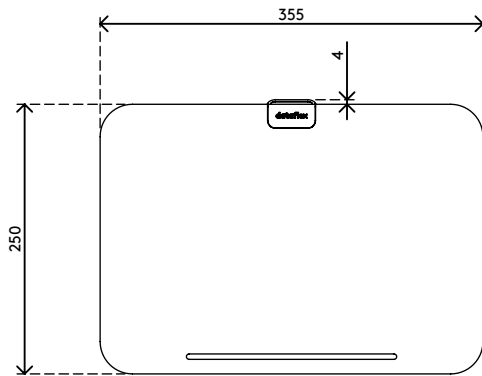

45.900

Addit cassetta porta oggetti ergonomica Bento® 900

Ispirata al tipico cestino giapponese per il pranzo, la cassetta porta oggetti ergonomica Addit Bento® consente di riporre ordinatamente al suo interno i propri oggetti personali. Inoltre, supporta in modo ergonomico i suoi dispositivi o documenti preferiti, sia che stia lavorando alla scrivania in ufficio o da casa. Progettato da Robert Bronwasser.

- Offre vantaggi pratici ed ergonomici per ogni tipo di postazione di lavoro
- Ideale per l'hot desking e l'agile working
- Può essere utilizzato come supporto per notebook, supporto per tablet o porta documenti allineato
- Consente di riporre ordinatamente oggetti di cancelleria, documenti (A4) e dispositivi (fino a 12")
- Il rivestimento interno realizzato in gomma silicica protegge il contenuto
- La copertura inclinabile è dotata di 4 impostazioni ergonomiche ed è regolabile in altezza da 134 - 240 mm
- La copertura supporta i notebook fino a 15"
- Dotato di un intelligente piano di supporto a scatto magnetico
- Funziona perfettamente con i rialzi monitor Addit Bento®
- Capacità peso max. 6 kg
- Dimensioni (l x p x a): 355 x 250 x 50 - 240 mm

addit

6 kg

305 mm (12")

Addit cassetta porta oggetti ergonomica Bento® 900

2017/10/16

45.900

 376 x 265 x 54 mm

 1 pcs