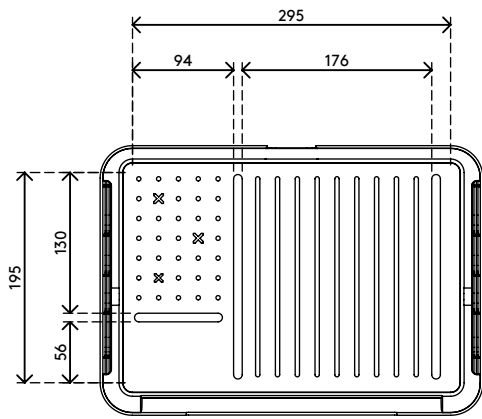

45.900

Addit cassetta porta oggetti ergonomica Bento® 900

Ispirata al tipico cestino giapponese per il pranzo, la cassetta porta oggetti ergonomica Addit Bento® consente di riporre ordinatamente al suo interno i propri oggetti personali. Inoltre, supporta in modo ergonomico i suoi dispositivi o documenti preferiti, sia che stia lavorando alla scrivania in ufficio o da casa. Progettato da Robert Bronwasser.

- Offre vantaggi pratici ed ergonomici per ogni tipo di postazione di lavoro
- Ideale per l'hot desking e l'agile working
- Può essere utilizzato come supporto per notebook, supporto per tablet o porta documenti allineato
- Consente di riporre ordinatamente oggetti di cancelleria, documenti (A4) e dispositivi (fino a 12")
- Il rivestimento interno realizzato in gomma silicica protegge il contenuto
- La copertura inclinabile è dotata di 4 impostazioni ergonomiche ed è regolabile in altezza da 134 - 240 mm
- La copertura supporta i notebook fino a 15"
- Dotato di un intelligente piano di supporto a scatto magnetico
- Funziona perfettamente con i rialzi monitor Addit Bento®
- Capacità peso max. 6 kg
- Dimensioni (l x p x a): 355 x 250 x 50 - 240 mm

addit

6 kg

305 mm (12")

Addit cassetta porta oggetti ergonomica Bento® 900

2017/10/16

45.900

 376 x 265 x 54 mm

 1 pcs