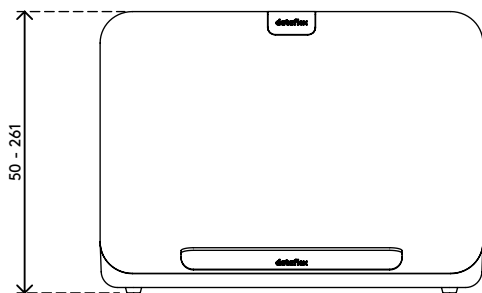

45.900

Addit cassetta porta oggetti ergonomica Bento® 900

Ispirata al tipico cestino giapponese per il pranzo, la cassetta porta oggetti ergonomica Addit Bento® consente di riporre ordinatamente al suo interno i propri oggetti personali. Inoltre, supporta in modo ergonomico i suoi dispositivi o documenti preferiti, sia che stia lavorando alla scrivania in ufficio o da casa. Progettato da Robert Bronwasser.

- Offre vantaggi pratici ed ergonomici per ogni tipo di postazione di lavoro
- Ideale per l'hot desking e l'agile working
- Può essere utilizzato come supporto per notebook, supporto per tablet o porta documenti allineato
- Consente di riporre ordinatamente oggetti di cancelleria, documenti (A4) e dispositivi (fino a 12")
- Il rivestimento interno realizzato in gomma silicica protegge il contenuto
- La copertura inclinabile è dotata di 4 impostazioni ergonomiche ed è regolabile in altezza da 134 - 240 mm
- La copertura supporta i notebook fino a 15"
- Dotato di un intelligente piano di supporto a scatto magnetico
- Funziona perfettamente con i rialzi monitor Addit Bento®
- Capacità peso max. 6 kg
- Dimensioni (l x p x a): 355 x 250 x 50 - 240 mm

addit

6 kg

305 mm (12")

Addit cassetta porta oggetti ergonomica Bento® 900

2017/10/16

45.900

 376 x 265 x 54 mm

 1 pcs