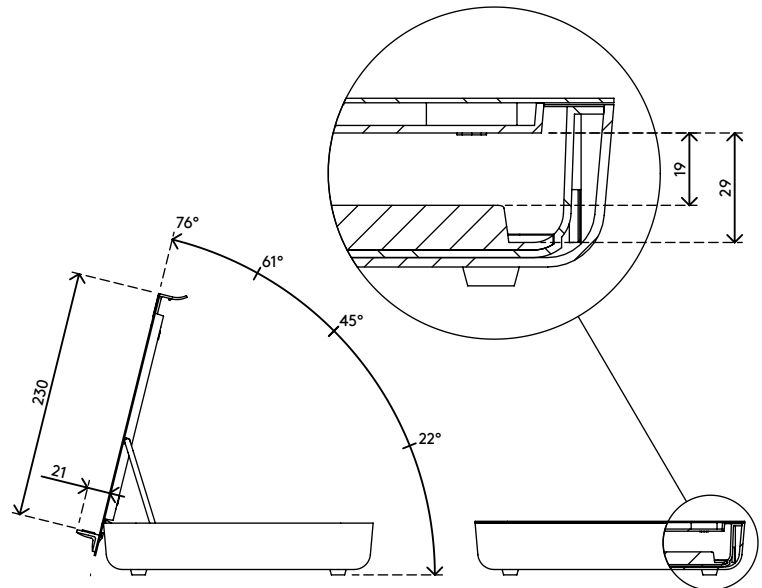

45.900

Addit cassetta porta oggetti ergonomica Bento® 900

Ispirata al tipico cestino giapponese per il pranzo, la cassetta porta oggetti ergonomica Addit Bento® consente di riporre ordinatamente al suo interno i propri oggetti personali. Inoltre, supporta in modo ergonomico i suoi dispositivi o documenti preferiti, sia che stia lavorando alla scrivania in ufficio o da casa. Progettato da Robert Bronwasser.

- Offre vantaggi pratici ed ergonomici per ogni tipo di postazione di lavoro
- Ideale per l'hot desking e l'agile working
- Può essere utilizzato come supporto per notebook, supporto per tablet o porta documenti allineato
- Consente di riporre ordinatamente oggetti di cancelleria, documenti (A4) e dispositivi (fino a 12")
- Il rivestimento interno realizzato in gomma silicica protegge il contenuto
- La copertura inclinabile è dotata di 4 impostazioni ergonomiche ed è regolabile in altezza da 134 - 240 mm
- La copertura supporta i notebook fino a 15"
- Dotato di un intelligente piano di supporto a scatto magnetico
- Funziona perfettamente con i rialzi monitor Addit Bento®
- Capacità peso max. 6 kg
- Dimensioni (l x p x a): 355 x 250 x 50 - 240 mm

addit

6 kg

305 mm (12")

Addit cassetta porta oggetti ergonomica Bento® 900

2017/10/16

45.900

 376 x 265 x 54 mm

 1 pcs