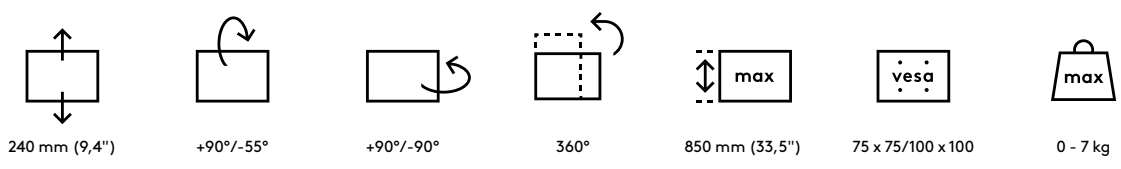

viewlite

Viewlite plus braccio porta monitor - scrivania 623 2016/11/23

# 58.623	375 x 265 x 105 mm	1 pcs
nero	3,9 kg	805410586232