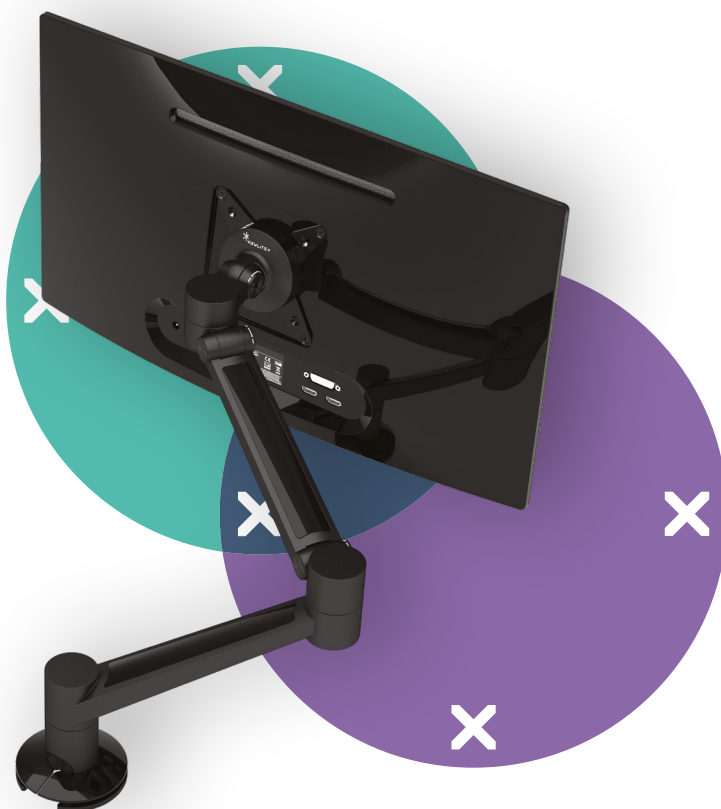

viewlite

58.623

Viewlite plus braccio porta monitor - scrivania 623

Perfetto per l'hot desking o per le postazioni di lavoro condivise. Oltre ad essere facile da usare, grazie al limitatore di movimento laterale che riduce la possibilità di urto contro le pareti o le scrivanie, si può collocare praticamente ovunque. Nascondendo facilmente i cavi nelle estensioni di alluminio si crea un ambiente professionale e ordinato.

- Intervallo di regolazione dinamica dell'altezza di 240 mm
- Regolazione profondità indipendente
- Gestione dei cavi integrata
- Componenti principali in alluminio
- Il 40% del contenuto di alluminio è già riciclato
- Compatibile con VESA MIS-D 75 x 75/100 x 100 mm
- Monitor: inclinazione +90°/-55°, orientabile +90°/-90°, rotazione 360°
- Limitatore di movimento laterale preimpostato a +90°/-90° (può essere disattivato)
- Braccio: orientabile 360°
- Capacità peso di 0 - 7 kg per monitor
- Dotato di fissaggio con morsetto a scrivania e fissaggio per scrivania con foro passante
- Adatto per scrivanie con spessore compreso tra 5 e 40 (morsetto) o 50 mm (foro passante)
- Dimensioni massime monitor: altezza 850 mm
- Dotato di un pratico sistema VESA a sgancio rapido
- È possibile attivare il blocco di rotazione monitor

dataflex

feeling at work

viewlite

Viewlite plus braccio porta monitor - scrivania 623 2016/11/23

# 58.623	 375 x 265 x 105 mm	 1 pcs
 nero	 3,9 kg	 805410586232