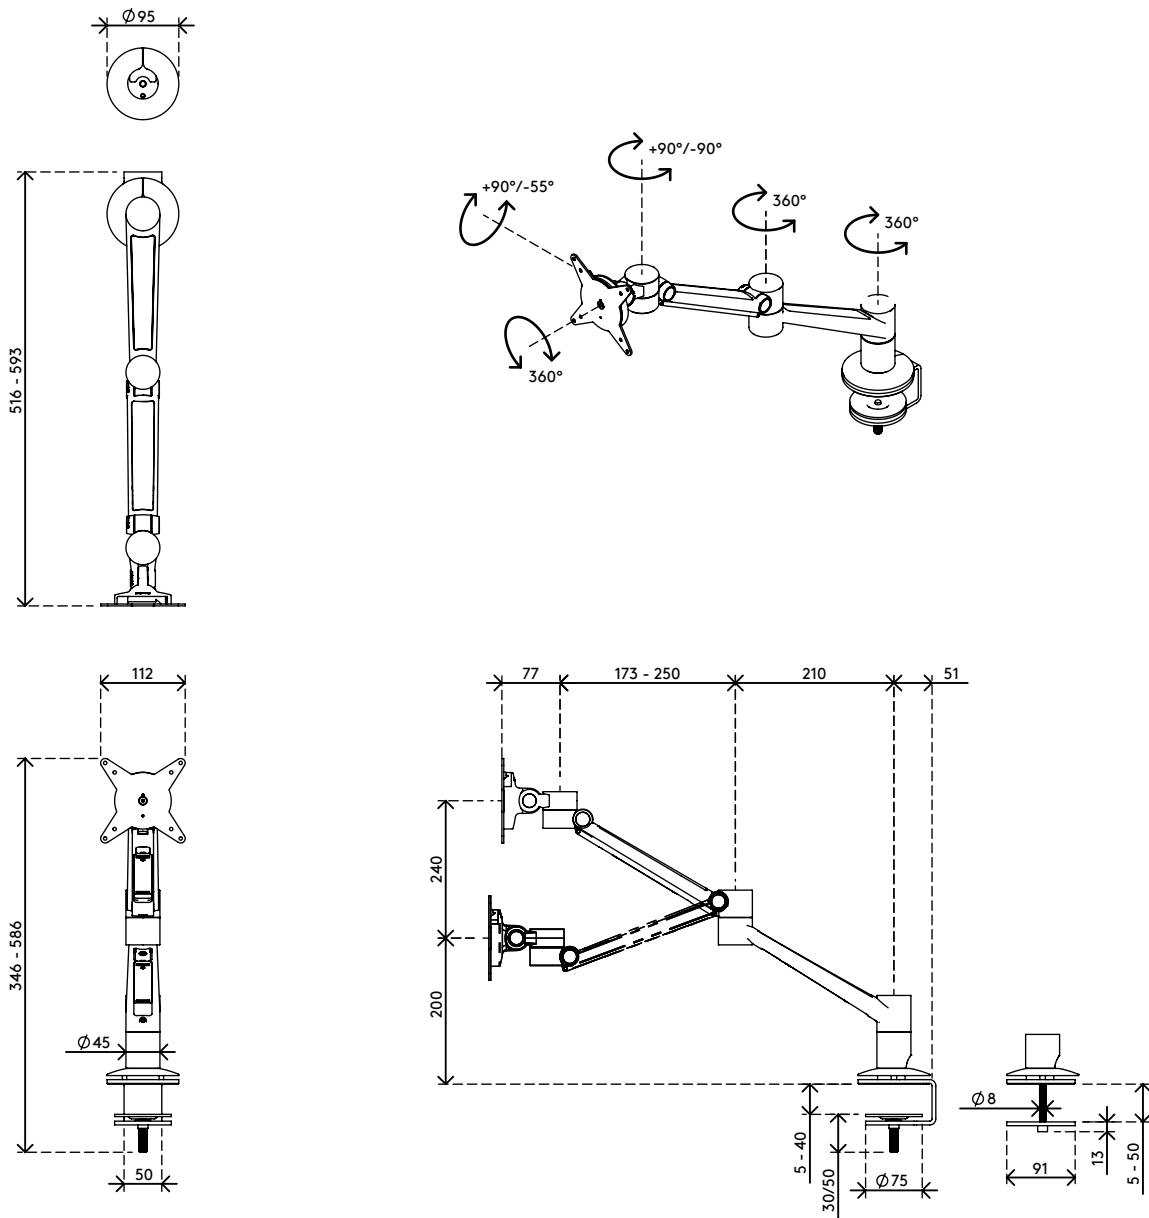

viewlite

Viewlite plus braccio porta monitor - scrivania 623 2016/11/23

# 58.623	375 x 265 x 105 mm	1 pcs
nero	3,9 kg	805410586232